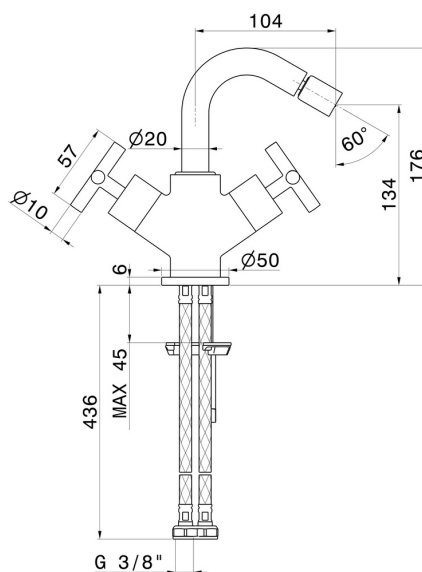

BLINK

70833.59.098

Bidet monoforo - finitura PVD Brushed Pale Gold

Senza scarico

PVD Brushed Pale Gold

CARATTERISTICHE

Materiale	Ottone
Tecnologia	Save Water
Installazione	Da appoggio
Tipo di foro	Monoforo
Scarico	Senza scarico
Miscelazione dell' acqua	Meccanica

DISEGNO TECNICO

BLINK

70833.59.098

Bidet monoforo - finitura PVD Brushed Pale Gold

FINITURE DISPONIBILI

59.098

PVD Brushed Pale Gold

01.093