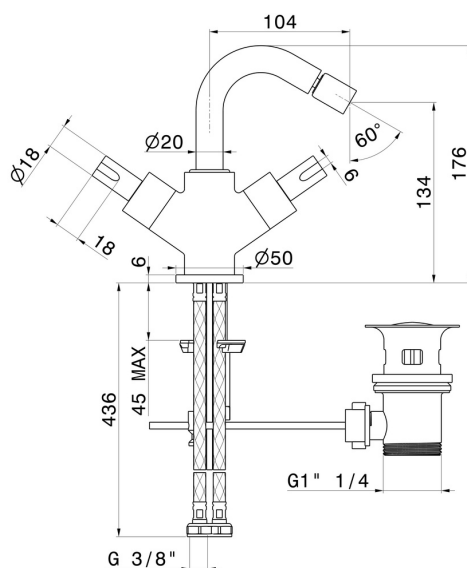

BLINK CHIC

71032.21.018

Bidet monoforo - finitura Cromo

CARATTERISTICHE

Materiale	Ottone
Tecnologia	Save Water
Installazione	Da appoggio
Tipo di foro	Monoforo
Scarico	Con scarico
Miscelazione dell' acqua	Meccanica

DISEGNO TECNICO

BLINK CHIC

71032.21.018

Bidet monoforo - finitura Cromo

FINITURE DISPONIBILI

21.018

Cromo

01.093