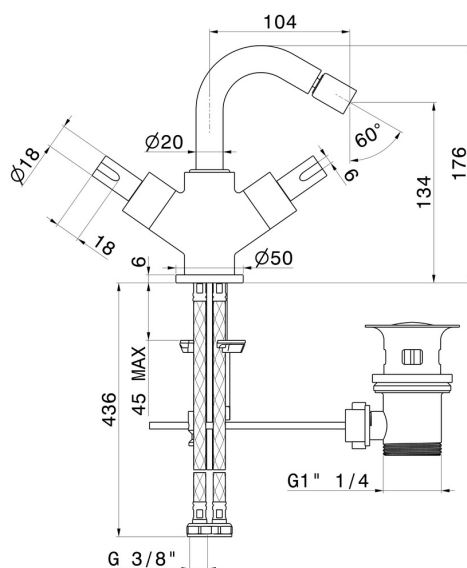

# BLINK CHIC

**71032.47.083**

Bidet monoforo - finitura Groove Bronze

Groove Bronze

## CARATTERISTICHE

Materiale	<b>Ottone</b>
Tecnologia	<b>Save Water</b>
Installazione	<b>Da appoggio</b>
Tipo di foro	<b>Monoforo</b>
Scarico	<b>Con scarico</b>
Miscelazione dell' acqua	<b>Meccanica</b>

## DISEGNO TECNICO

**BLINK CHIC**

**71032.47.083**

Bidet monoforo - finitura Groove Bronze

**FINITURE DISPONIBILI**

---

**47.083**

Groove Bronze