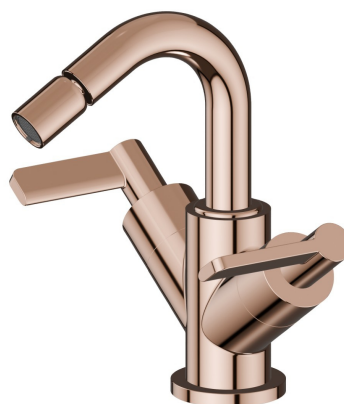

# BLINK CHIC

**71032.58.061**

Bidet monoforo - finitura PVD Copper Bronze

PVD Copper Bronze

## CARATTERISTICHE

Materiale	<b>Ottone</b>
Tecnologia	<b>Save Water</b>
Installazione	<b>Da appoggio</b>
Tipo di foro	<b>Monoforo</b>
Scarico	<b>Con scarico</b>
Miscelazione dell' acqua	<b>Meccanica</b>

## DISEGNO TECNICO

**BLINK CHIC**

**71032.58.061**

Bidet monoforo - finitura PVD Copper Bronze

**FINITURE DISPONIBILI**

---

 **58.061**  
PVD Copper Bronze

 **01.093**  
finitura Nero opaco