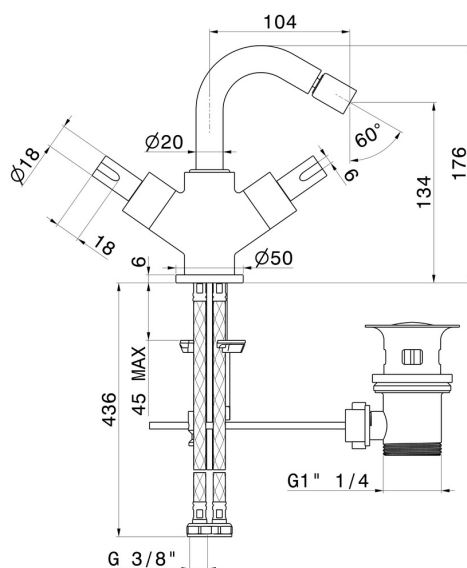

# BLINK CHIC

**71032.58.061**

Bidet monoforo - finitura PVD Copper Bronze

PVD Copper Bronze

## CARATTERISTICHE

Materiale	<b>Ottone</b>
Tecnologia	<b>Save Water</b>
Installazione	<b>Da appoggio</b>
Tipo di foro	<b>Monoforo</b>
Scarico	<b>Con scarico</b>
Miscelazione dell' acqua	<b>Meccanica</b>

## DISEGNO TECNICO

**BLINK CHIC**

**71032.58.061**

Bidet monoforo - finitura PVD Copper Bronze

**FINITURE DISPONIBILI**

---

 **58.061**  
PVD Copper Bronze

 **01.093**  
finitura Nero opaco