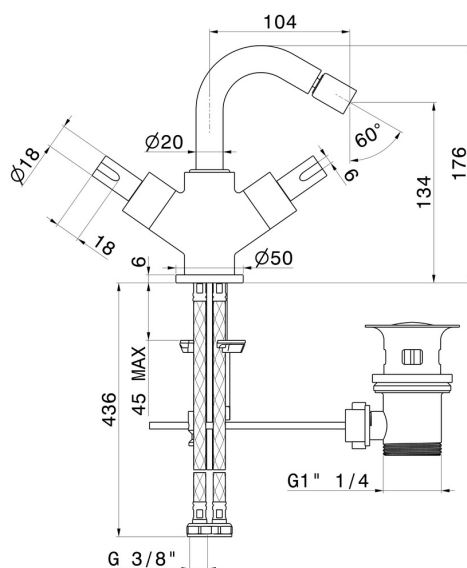

# BLINK CHIC

**71032.61.020**

Bidet monoforo - finitura PVD Glossy Gold

PVD Glossy Gold

## CARATTERISTICHE

Materiale	<b>Ottone</b>
Tecnologia	<b>Save Water</b>
Installazione	<b>Da appoggio</b>
Tipo di foro	<b>Monoforo</b>
Scarico	<b>Con scarico</b>
Miscelazione dell' acqua	<b>Meccanica</b>

## DISEGNO TECNICO

**BLINK CHIC**

**71032.61.020**

Bidet monoforo - finitura PVD Glossy Gold

**FINITURE DISPONIBILI**

---

**61.020**

PVD Glossy Gold