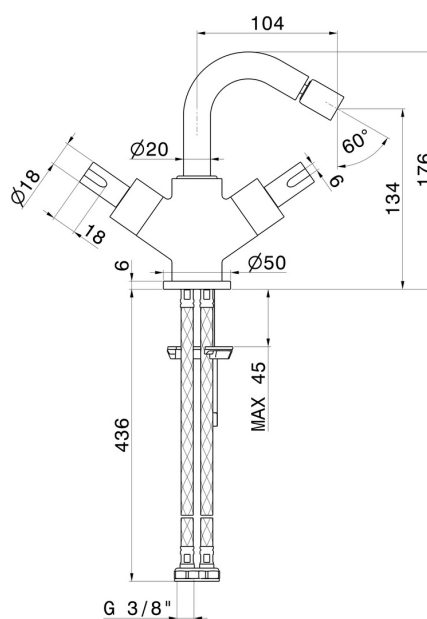

BLINK CHIC

71033.21.018

Bidet monoforo - finitura Cromo

Senza scarico

CARATTERISTICHE

Materiale

Ottone

Tecnologia

Save Water

Installazione

Da appoggio

Tipo di foro

Monoforo

Scarico

Senza scarico

Miscelazione dell' acqua

Meccanica

DISEGNO TECNICO

BLINK CHIC

71033.21.018

Bidet monoforo - finitura Cromo

FINITURE DISPONIBILI

21.018

Cromo