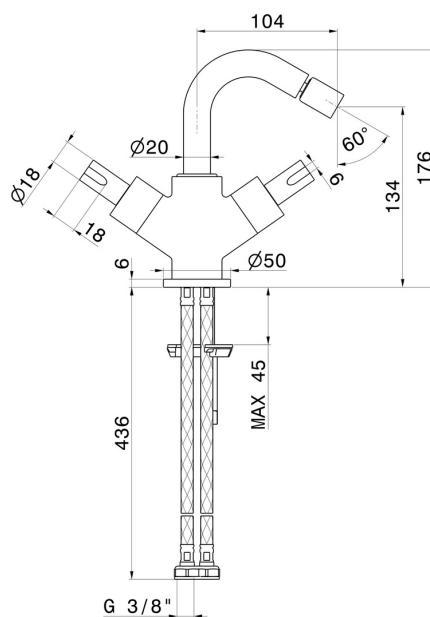

BLINK CHIC

71033.47.083

Bidet monoforo - finitura Groove Bronze

Senza scarico

SAVE
WATER

Groove Bronze

CARATTERISTICHE

Materiale

Ottone

Tecnologia

Save Water

Installazione

Da appoggio

Tipo di foro

Monoforo

Scarico

Senza scarico

Miscelazione dell' acqua

Meccanica

DISEGNO TECNICO

BLINK CHIC

71033.47.083

Bidet monoforo - finitura Groove Bronze

FINITURE DISPONIBILI