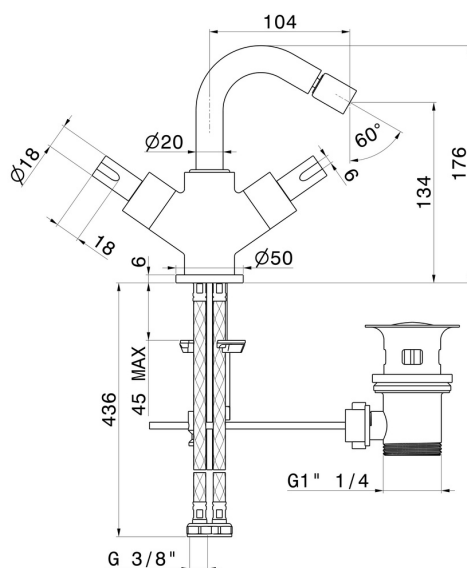

BLINK CHIC

71132.21.018

Bidet monoforo - finitura Cromo

Luxury

CARATTERISTICHE

Materiale	Ottone
Tecnologia	Save Water
Installazione	Da appoggio
Tipo di foro	Monoforo
Scarico	Con scarico
Miscelazione dell' acqua	Meccanica

DISEGNO TECNICO

BLINK CHIC

71132.21.018

Bidet monoforo - finitura Cromo

FINITURE DISPONIBILI

21.018

Cromo

01.093