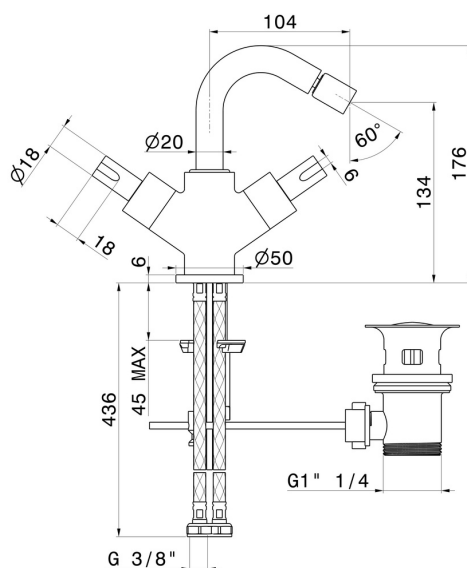

BLINK CHIC

71132.47.083

Bidet monoforo - finitura Groove Bronze

Luxury

Groove Bronze

CARATTERISTICHE

Materiale	Ottone
Tecnologia	Save Water
Installazione	Da appoggio
Tipo di foro	Monoforo
Scarico	Con scarico
Miscelazione dell' acqua	Meccanica

DISEGNO TECNICO

BLINK CHIC

71132.47.083

Bidet monoforo - finitura Groove Bronze

FINITURE DISPONIBILI

47.083

Groove Bronze

01.093