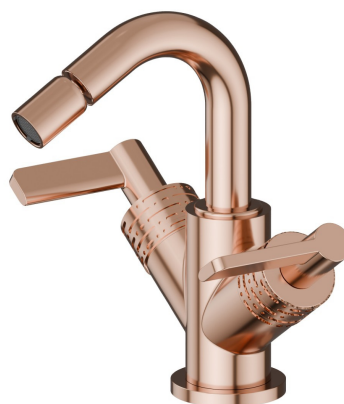

BLINK CHIC

71132.58.061

Bidet monoforo - finitura PVD Copper Bronze

Luxury

PVD Copper Bronze

CARATTERISTICHE

Materiale	Ottone
Tecnologia	Save Water
Installazione	Da appoggio
Tipo di foro	Monoforo
Scarico	Con scarico
Miscelazione dell' acqua	Meccanica

DISEGNO TECNICO

BLINK CHIC

71132.58.061

Bidet monoforo - finitura PVD Copper Bronze

FINITURE DISPONIBILI

 **58.061**
PVD Copper Bronze

 **01.093**
finitura Nero opaco

 **21.018**
finitura Cromo

 **47.083**
finitura Groove Bronze

 **58.063**
finitura PVD Gun Metal

 **59.098**
finitura PVD Brushed Pale Gold

 **61.020**
finitura PVD Glossy Gold