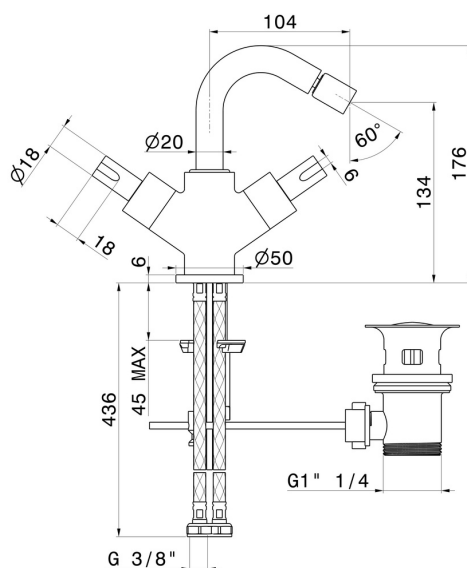

BLINK CHIC

71132.58.061

Bidet monoforo - finitura PVD Copper Bronze

Luxury

PVD Copper Bronze

CARATTERISTICHE

Materiale	Ottone
Tecnologia	Save Water
Installazione	Da appoggio
Tipo di foro	Monoforo
Scarico	Con scarico
Miscelazione dell' acqua	Meccanica

DISEGNO TECNICO

BLINK CHIC

71132.58.061

Bidet monoforo - finitura PVD Copper Bronze

FINITURE DISPONIBILI

 **58.061**
PVD Copper Bronze

 **01.093**
finitura Nero opaco

 **21.018**
finitura Cromo