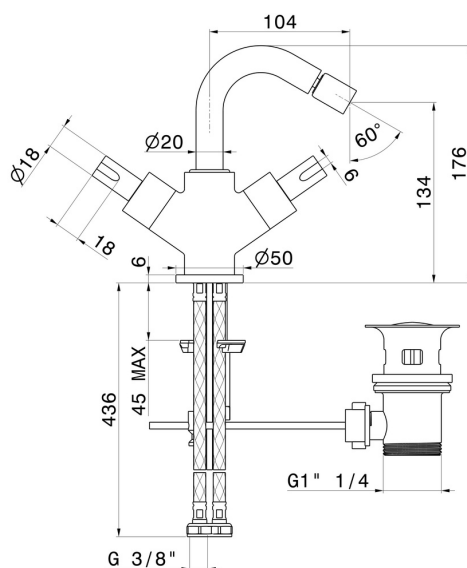

BLINK CHIC

71132.59.098

Bidet monoforo - finitura PVD Brushed Pale Gold

Luxury

PVD Brushed Pale Gold

CARATTERISTICHE

Materiale	Ottone
Tecnologia	Save Water
Installazione	Da appoggio
Tipo di foro	Monoforo
Scarico	Con scarico
Miscelazione dell' acqua	Meccanica

DISEGNO TECNICO

BLINK CHIC

71132.59.098

Bidet monoforo - finitura PVD Brushed Pale Gold

FINITURE DISPONIBILI

 **59.098**
PVD Brushed Pale Gold

 **01.093**
finitura Nero opaco

 **21.018**
finitura Cromo