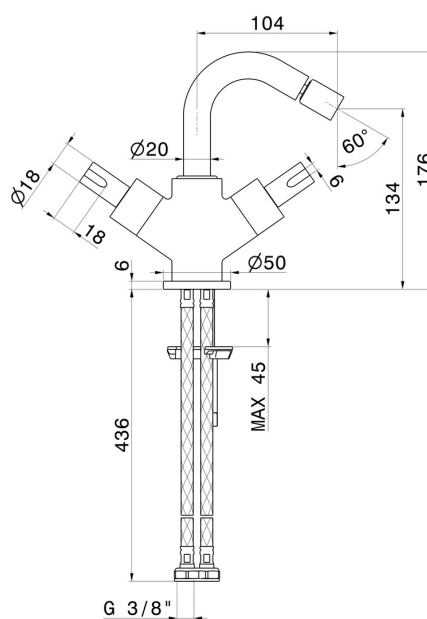

# BLINK CHIC

**71133.59.098**

Bidet monoforo - finitura PVD Brushed Pale Gold

Luxury. Senza scarico

PVD Brushed Pale Gold

## CARATTERISTICHE

Materiale	<b>Ottone</b>
Tecnologia	<b>Save Water</b>
Installazione	<b>Da appoggio</b>
Tipo di foro	<b>Monoforo</b>
Scarico	<b>Senza scarico</b>
Miscelazione dell' acqua	<b>Meccanica</b>

## DISEGNO TECNICO

**BLINK CHIC**

**71133.59.098**

Bidet monoforo - finitura PVD Brushed Pale Gold

**FINITURE DISPONIBILI**

---

**59.098**

PVD Brushed Pale Gold