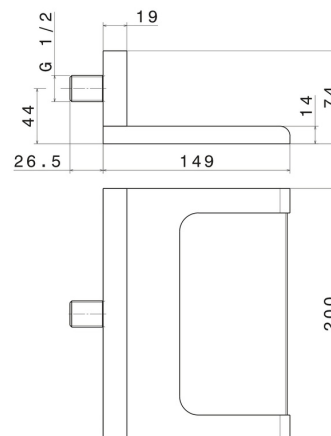

## 207.21.018

Bocca a parete in ottone con getto a cascata, versione aperta. -  
finitura Cromo

### CARATTERISTICHE

---

Materiale	<b>Ottone</b>
Installazione	<b>A parete</b>
Getti	<b>Cascata</b>

### DISEGNO TECNICO

---

**207.21.018**

Bocca a parete in ottone con getto a cascata, versione aperta. - finitura Cromo