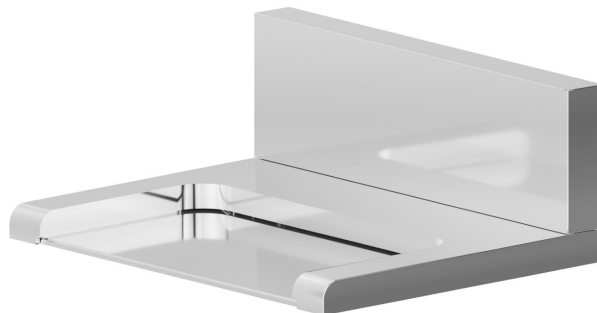

## 207.21.018

Bocca a parete in ottone con getto a cascata, versione aperta. -  
finitura Cromo

### CARATTERISTICHE

---

Materiale	<b>Ottone</b>
Installazione	<b>A parete</b>
Getti	<b>Cascata</b>

### DISEGNO TECNICO

---

**207.21.018**

Bocca a parete in ottone con getto a cascata, versione aperta. - finitura Cromo