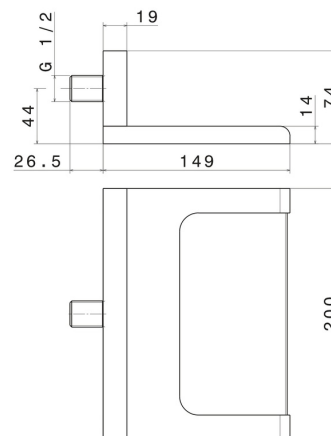

207.59.097

Bocca a parete in ottone con getto a cascata, versione aperta. -
finitura PVD Brushed Gold

PVD Brushed Gold

CARATTERISTICHE

Materiale	Ottone
Installazione	A parete
Getti	Cascata

DISEGNO TECNICO

207.59.097

Bocca a parete in ottone con getto a cascata, versione aperta. - finitura PVD Brushed Gold

FINITURE DISPONIBILI

59.097

finitura PVD Brushed Gold

01.014

finitura Bianco opaco

01.093

finitura Nero opaco