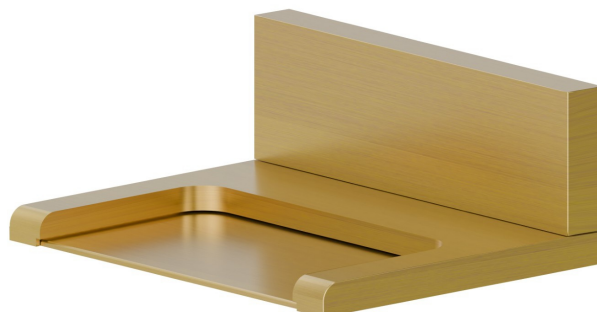

207.59.097

Bocca a parete in ottone con getto a cascata, versione aperta. -
finitura PVD Brushed Gold

PVD Brushed Gold

CARATTERISTICHE

Materiale	Ottone
Installazione	A parete
Getti	Cascata

DISEGNO TECNICO

207.59.097

Bocca a parete in ottone con getto a cascata, versione aperta. - finitura PVD Brushed Gold

FINITURE DISPONIBILI

59.097

finitura PVD Brushed Gold

01.014

finitura Bianco opaco

01.093

finitura Nero opaco

21.018

finitura Cromo

47.083

finitura Groove Bronze

58.061

finitura PVD Copper Bronze

58.063

finitura PVD Gun Metal