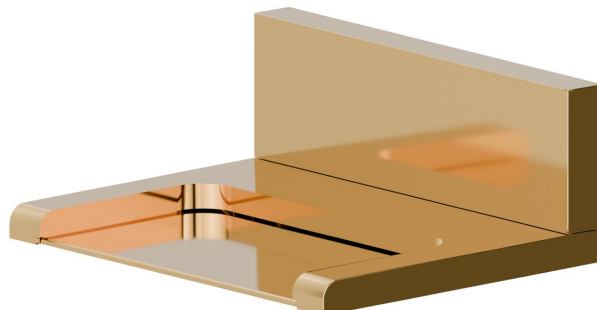

207.61.020

Bocca a parete in ottone con getto a cascata, versione aperta. -
finitura PVD Glossy Gold

PVD Glossy Gold

CARATTERISTICHE

| | |
|---------------|-----------------|
| Materiale | Ottone |
| Installazione | A parete |
| Getti | Cascata |

DISEGNO TECNICO

207.61.020

Bocca a parete in ottone con getto a cascata, versione aperta. - finitura PVD Glossy Gold

FINITURE DISPONIBILI

61.020

PVD Glossy Gold

01.014

finitura Bianco opaco

01.093

finitura Nero opaco

21.018

finitura Cromo

47.083

finitura Groove Bronze

58.061

finitura PVD Copper Bronze