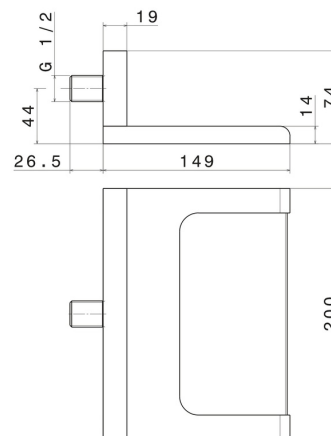

207.61.020

Bocca a parete in ottone con getto a cascata, versione aperta. -
finitura PVD Glossy Gold

PVD Glossy Gold

CARATTERISTICHE

| | |
|---------------|-----------------|
| Materiale | Ottone |
| Installazione | A parete |
| Getti | Cascata |

DISEGNO TECNICO

207.61.020

Bocca a parete in ottone con getto a cascata, versione aperta. - finitura PVD Glossy Gold

FINITURE DISPONIBILI

61.020

PVD Glossy Gold

01.014

finitura Bianco opaco