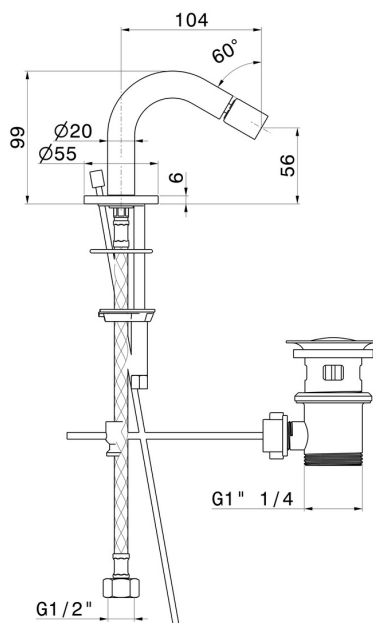

BLINK

70824.21.018

Bocca bidet - finitura Cromo

Cromo

CARATTERISTICHE

Materiale

Ottone

Tecnologia

Save Water

Installazione

Da appoggio

Scarico

Con scarico

DISEGNO TECNICO

BLINK

70824.21.018