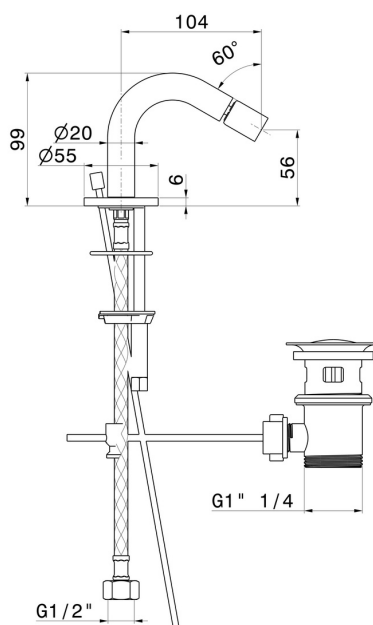

# BLINK

**70824.47.083**

Bocca bidet - finitura Groove Bronze

Groove Bronze

## CARATTERISTICHE

Materiale

Ottone

Tecnologia

Save Water

Installazione

Da appoggio

Scarico

## DISEGNO TECNICO

**BLINK**

**70824.47.083**

Bocca bidet - finitura Groove Bronze

**FINITURE DISPONIBILI**

---

**47.083**

Groove Bronze