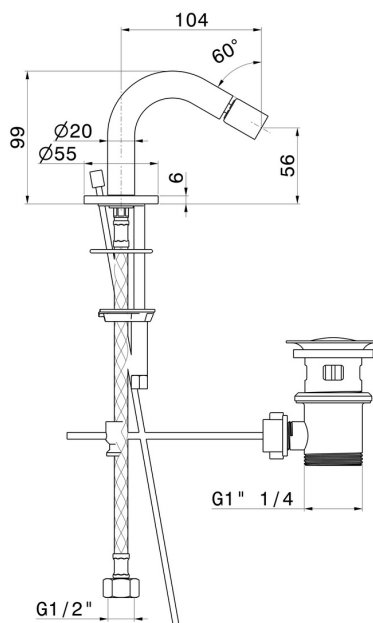

# BLINK

**70824.59.098**

Bocca bidet - finitura PVD Brushed Pale Gold

PVD Brushed Pale Gold

## CARATTERISTICHE

Materiale	<b>Ottone</b>
Tecnologia	<b>Save Water</b>
Installazione	<b>Da appoggio</b>
Scarico	<b>Con scarico</b>

## DISEGNO TECNICO

**BLINK**

**70824.59.098**

Bocca bidet - finitura PVD Brushed Pale Gold

**FINITURE DISPONIBILI**

---

**59.098**

PVD Brushed Pale Gold