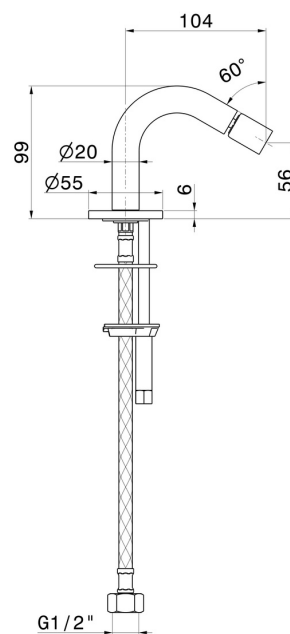

BLINK

70826.21.018

Bocca bidet - finitura Cromo

Senza scarico

Cromo

CARATTERISTICHE

Materiale

Ottone

Tecnologia

Save Water

Installazione

Da appoggio

Scarico

Senza scarico

DISEGNO TECNICO

BLINK

70826.21.018

Bocca bidet - finitura Cromo

FINITURE DISPONIBILI

21.018

Cromo

01.014

finitura Bianco opaco

01.093