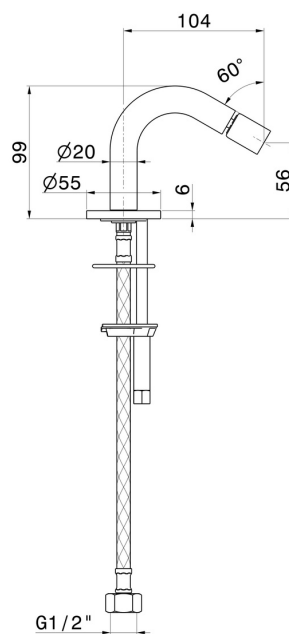

BLINK

70826.47.083

Bocca bidet - finitura Groove Bronze

Senza scarico

Groove Bronze

CARATTERISTICHE

Materiale

Ottone

Tecnologia

Save Water

Installazione

Da appoggio

Scarico

Senza scarico

DISEGNO TECNICO

BLINK

70826.47.083

Bocca bidet - finitura Groove Bronze

FINITURE DISPONIBILI

47.083

Groove Bronze

01.014

finitura Bianco opaco

01.093