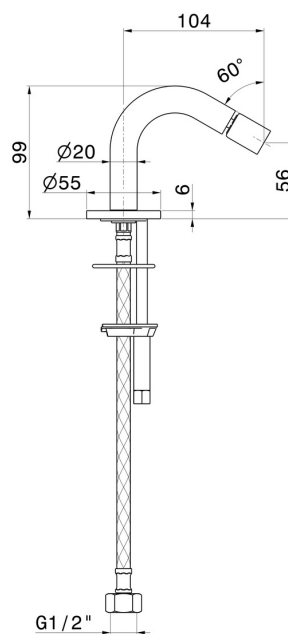

BLINK

70826.59.098

Bocca bidet - finitura PVD Brushed Pale Gold

Senza scarico

PVD Brushed Pale Gold

CARATTERISTICHE

Materiale

Ottone

Tecnologia

Save Water

Installazione

Da appoggio

Scarico

Senza scarico

DISEGNO TECNICO

BLINK

70826.59.098

Bocca bidet - finitura PVD Brushed Pale Gold

FINITURE DISPONIBILI

59.098

PVD Brushed Pale Gold

01.014

finitura Bianco opaco

01.093