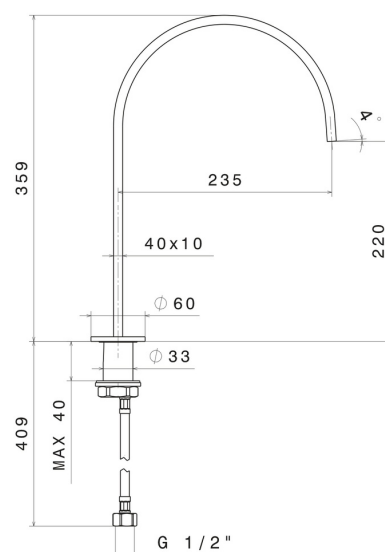

SENSITIVE

26474.58.063

Bocca da appoggio da abbinare a comando elettronico remoto - finitura PVD Gun Metal

SAVE WATER

PVD Gun Metal

CARATTERISTICHE

Materiale

Ottone

Tecnologia

Save Water

Installazione

Da appoggio

Tipo di foro

Monoforo

DISEGNO TECNICO

Anteprima AR
provalo nella tua casa