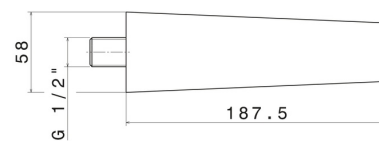

PARK L.E.

67587.21.018

Bocca di erogazione a parete per gruppo vasca con attacco da 1/2" - finitura Cromo

L=165 mm

Cromo

CARATTERISTICHE

Materiale

Ottone

Installazione

A parete

DISEGNO TECNICO

PARK L.E.

67587.21.018

Bocca di erogazione a parete per gruppo vasca con attacco da 1/2" - finitura Cromo

FINITURE DISPONIBILI

21.018