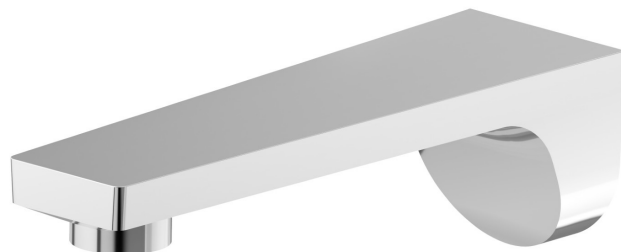

PARK L.E.

67587.21.018

Bocca di erogazione a parete per gruppo vasca con attacco da 1/2" - finitura Cromo

L=165 mm

Cromo

CARATTERISTICHE

Materiale

Ottone

Installazione

A parete

DISEGNO TECNICO

PARK L.E.

67587.21.018

Bocca di erogazione a parete per gruppo vasca con attacco da 1/2" - finitura Cromo

FINITURE DISPONIBILI

21.018

Cromo

61.020

finitura PVD Glossy Gold