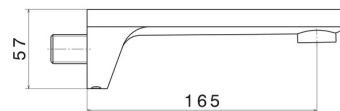

PARK L.E.

67587.21.018

Bocca di erogazione a parete per gruppo vasca con attacco da 1/2" - finitura Cromo

L=165 mm

Cromo

CARATTERISTICHE

Materiale

Ottone

Installazione

A parete

DISEGNO TECNICO

PARK L.E.

67587.21.018

Bocca di erogazione a parete per gruppo vasca con attacco da 1/2" - finitura Cromo

FINITURE DISPONIBILI

21.018