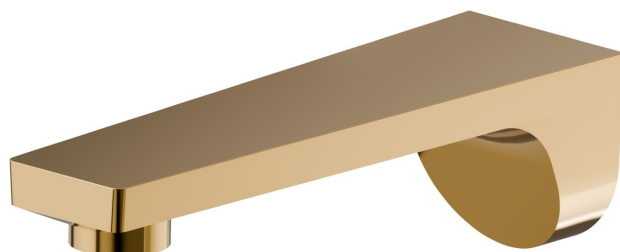

PARK L.E.

67587.61.020

Bocca di erogazione a parete per gruppo vasca con attacco da 1/2" - finitura PVD Glossy Gold

L=165 mm

PVD Glossy Gold

CARATTERISTICHE

Materiale

Ottone

Installazione

A parete

DISEGNO TECNICO

PARK L.E.

67587.61.020

Bocca di erogazione a parete per gruppo vasca con attacco da 1/2" - finitura PVD Glossy Gold

FINITURE DISPONIBILI

61.020

PVD Glossy Gold

21.018

finitura Cromo