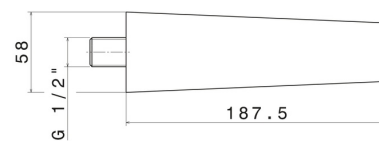

PARK L.E.

67587.61.020

Bocca di erogazione a parete per gruppo vasca con attacco da 1/2" - finitura PVD Glossy Gold

L=165 mm

PVD Glossy Gold

CARATTERISTICHE

Materiale

Ottone

Installazione

A parete

DISEGNO TECNICO

PARK L.E.

67587.61.020

Bocca di erogazione a parete per gruppo vasca con attacco da 1/2" - finitura PVD Glossy Gold

FINITURE DISPONIBILI

61.020