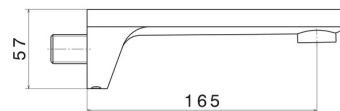

PARK L.E.

67587.61.020

Bocca di erogazione a parete per gruppo vasca con attacco da 1/2" - finitura PVD Glossy Gold

L=165 mm

PVD Glossy Gold

CARATTERISTICHE

Materiale

Ottone

Installazione

A parete

DISEGNO TECNICO

PARK L.E.

67587.61.020

Bocca di erogazione a parete per gruppo vasca con attacco da 1/2" - finitura PVD Glossy Gold

FINITURE DISPONIBILI

61.020