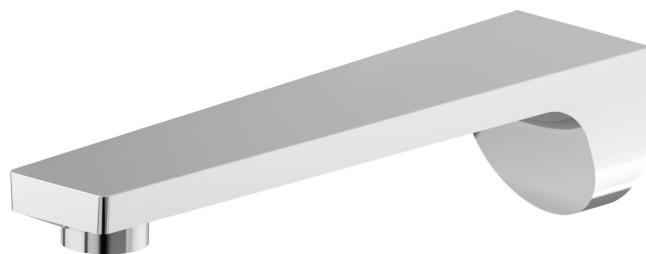

PARK L.E.

67588.21.018

Bocca di erogazione a parete per gruppo vasca con attacco da 1/2" - finitura Cromo

L=215 mm

Cromo

CARATTERISTICHE

Materiale

Ottone

Installazione

A parete

DISEGNO TECNICO

PARK L.E.

67588.21.018

Bocca di erogazione a parete per gruppo vasca con attacco da 1/2" - finitura Cromo

FINITURE DISPONIBILI

21.018

Cromo

61.020

finitura PVD Glossy Gold