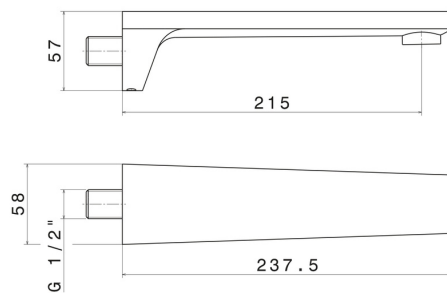

PARK L.E.

67588.21.018

Bocca di erogazione a parete per gruppo vasca con attacco da 1/2" - finitura Cromo

L=215 mm

Cromo

CARATTERISTICHE

Materiale

Ottone

Installazione

A parete

DISEGNO TECNICO

PARK L.E.

67588.21.018

Bocca di erogazione a parete per gruppo vasca con attacco da 1/2" - finitura Cromo

FINITURE DISPONIBILI

21.018