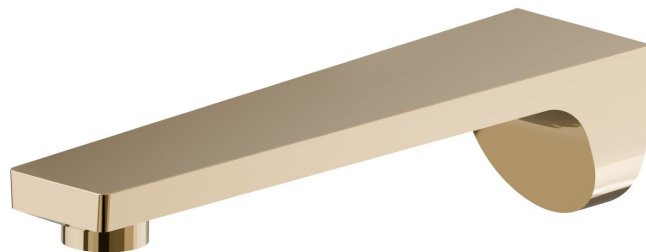

## PARK L.E.

**67588.61.020**

Bocca di erogazione a parete per gruppo vasca con attacco da 1/2" - finitura PVD Glossy Gold

L=215 mm

PVD Glossy Gold

### CARATTERISTICHE

---

Materiale

**Ottone**

Installazione

**A parete**

### DISEGNO TECNICO

---

**PARK L.E.**

**67588.61.020**

Bocca di erogazione a parete per gruppo vasca con attacco da 1/2" - finitura PVD Glossy Gold

**FINITURE DISPONIBILI**

---

**61.020**

PVD Glossy Gold

**21.018**

finitura Cromo