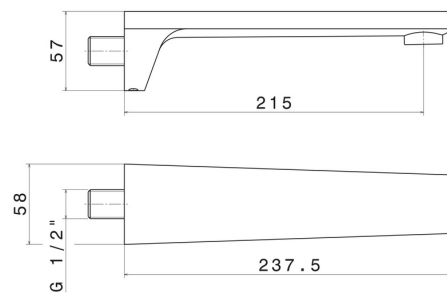

## PARK L.E.

**67588.61.020**

Bocca di erogazione a parete per gruppo vasca con attacco da 1/2" - finitura PVD Glossy Gold

L=215 mm

PVD Glossy Gold

### CARATTERISTICHE

---

Materiale

**Ottone**

Installazione

**A parete**

### DISEGNO TECNICO

---

**PARK L.E.**

**67588.61.020**

Bocca di erogazione a parete per gruppo vasca con attacco da 1/2" - finitura PVD Glossy Gold

**FINITURE DISPONIBILI**

---

**61.020**