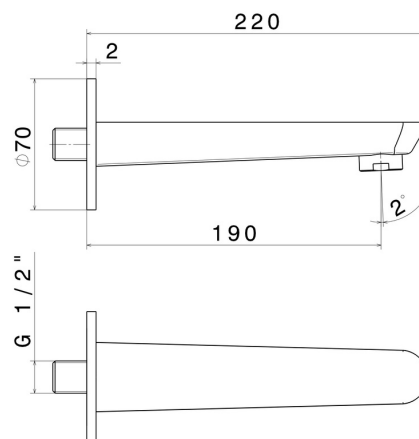

# O'RAMA

**68487.01.093**

Bocca di erogazione a parete per gruppo vasca con attacco da 1/2" - finitura Nero opaco

L=190 mm. Ø70

## CARATTERISTICHE

Materiale

Ottone

Installazione

A parete

## DISEGNO TECNICO

**O'RAMA**

**68487.01.093**

Bocca di erogazione a parete per gruppo vasca con attacco da 1/2" - finitura Nero opaco

**FINITURE DISPONIBILI**

---

**01.093**

Nero opaco