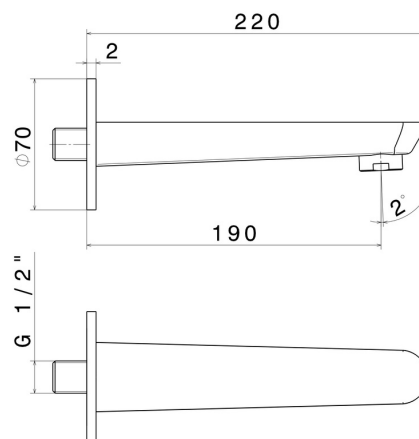

## 68487.21.018

Bocca di erogazione a parete per gruppo vasca con attacco da 1/2" - finitura Cromo

L=190 mm. Ø70

Cromo

### CARATTERISTICHE

---

Materiale

Ottone

Installazione

A parete

### DISEGNO TECNICO

---

**O'RAMA**

**68487.21.018**

Bocca di erogazione a parete per gruppo vasca con attacco da 1/2" - finitura Cromo

**FINITURE DISPONIBILI**

---

**21.018**