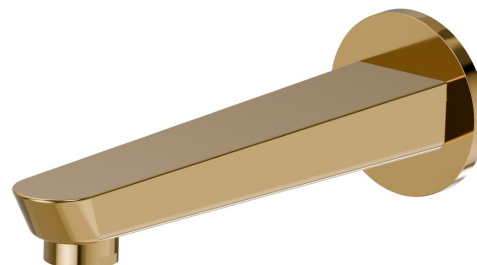

## 68487.61.020

Bocca di erogazione a parete per gruppo vasca con attacco da 1/2" - finitura PVD Glossy Gold

L=190 mm. Ø70

### CARATTERISTICHE

---

Materiale

Ottone

Installazione

A parete

### DISEGNO TECNICO

---

**O'RAMA**

**68487.61.020**

Bocca di erogazione a parete per gruppo vasca con attacco da 1/2" - finitura PVD Glossy Gold

**FINITURE DISPONIBILI**

---

**61.020**

PVD Glossy Gold

**01.093**

finitura Nero opaco

**21.018**

finitura Cromo

**M0.070**

finitura Titanium Satin

**M0.071**