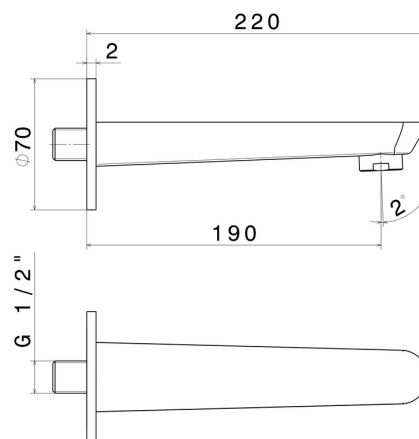

## 68487.61.020

Bocca di erogazione a parete per gruppo vasca con attacco da 1/2" - finitura PVD Glossy Gold

L=190 mm. Ø70

### CARATTERISTICHE

---

Materiale

Ottone

Installazione

A parete

### DISEGNO TECNICO

---

**O'RAMA**

**68487.61.020**

Bocca di erogazione a parete per gruppo vasca con attacco da 1/2" - finitura PVD Glossy Gold

**FINITURE DISPONIBILI**

---

**61.020**