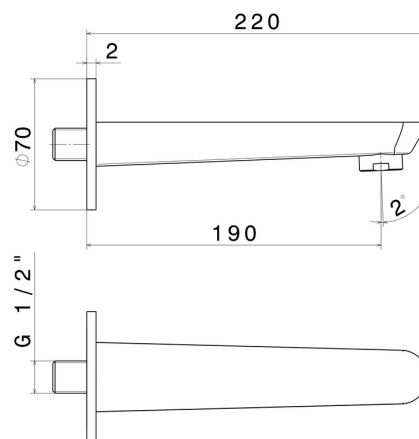

O'RAMA

68487.M0.071

Bocca di erogazione a parete per gruppo vasca con attacco da 1/2" - finitura Gold Satin

L=190 mm. Ø70

CARATTERISTICHE

Materiale

Ottone

Installazione

A parete

DISEGNO TECNICO

O'RAMA

68487.M0.071

Bocca di erogazione a parete per gruppo vasca con attacco da 1/2" - finitura Gold Satin

FINITURE DISPONIBILI

 **M0.071**
Gold Satin

 **01.093**
finitura Nero opaco