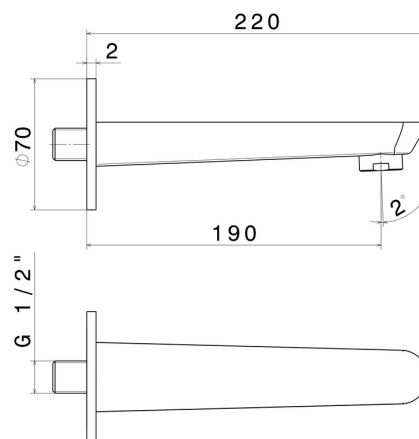

O'RAMA

68487.M0.072

Bocca di erogazione a parete per gruppo vasca con attacco da 1/2" - finitura Copper Satin

L=190 mm. Ø70

CARATTERISTICHE

Materiale

Ottone

Installazione

A parete

DISEGNO TECNICO

O'RAMA

68487.M0.072

Bocca di erogazione a parete per gruppo vasca con attacco da 1/2" - finitura Copper Satin

FINITURE DISPONIBILI

M0.072

Copper Satin