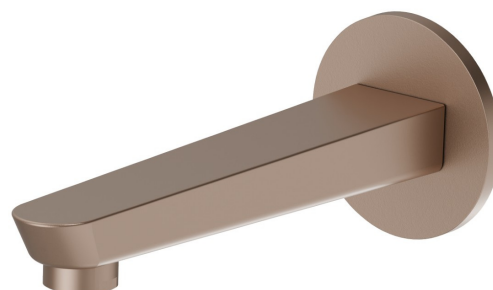

O'RAMA

68487.M0.072

Bocca di erogazione a parete per gruppo vasca con attacco da 1/2" - finitura Copper Satin

L=190 mm. Ø70

CARATTERISTICHE

Materiale

Ottone

Installazione

A parete

DISEGNO TECNICO

O'RAMA

68487.M0.072

Bocca di erogazione a parete per gruppo vasca con attacco da 1/2" - finitura Copper Satin

FINITURE DISPONIBILI

M0.072

Copper Satin

01.093

finitura Nero opaco

21.018

finitura Cromo

61.020

finitura PVD Glossy Gold

M0.070

finitura Titanium Satin

M0.071

finitura Gold Satin

M0.075

finitura Copper Glossy