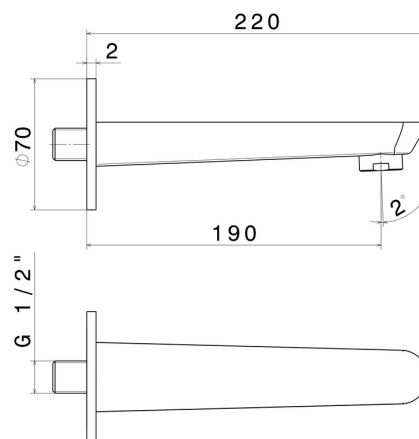

O'RAMA

68487.M0.075

Bocca di erogazione a parete per gruppo vasca con attacco da 1/2" - finitura Copper Glossy

L=190 mm. Ø70

CARATTERISTICHE

Materiale

Ottone

Installazione

A parete

DISEGNO TECNICO

O'RAMA

68487.M0.075

Bocca di erogazione a parete per gruppo vasca con attacco da 1/2" - finitura Copper Glossy

FINITURE DISPONIBILI

 **M0.075**
Copper Glossy

 **01.093**
finitura Nero opaco