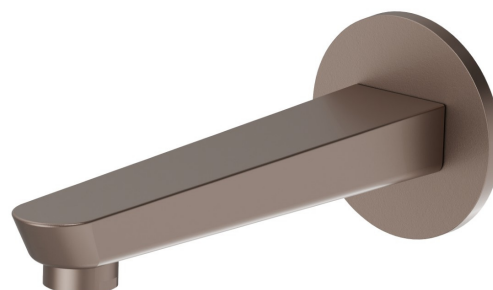

O'RAMA

68487.M0.075

Bocca di erogazione a parete per gruppo vasca con attacco da 1/2" - finitura Copper Glossy

L=190 mm. Ø70

CARATTERISTICHE

Materiale

Ottone

Installazione

A parete

DISEGNO TECNICO

O'RAMA

68487.M0.075

Bocca di erogazione a parete per gruppo vasca con attacco da 1/2" - finitura Copper Glossy

FINITURE DISPONIBILI

 **M0.075**
Copper Glossy

 **01.093**
finitura Nero opaco

 **21.018**
finitura Cromo

 **61.020**
finitura PVD Glossy Gold

 **M0.070**
finitura Titanium Satin

 **M0.071**
finitura Gold Satin

 **M0.072**
finitura Copper Satin