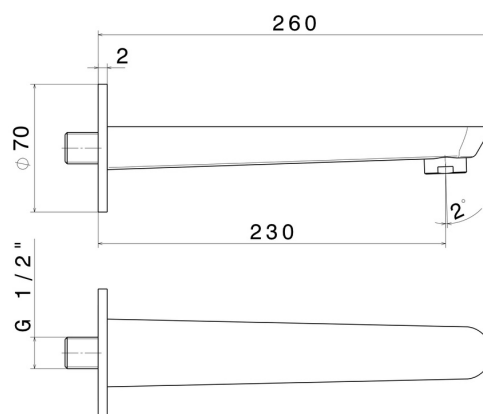

O'RAMA

68488.01.093

Bocca di erogazione a parete per gruppo vasca con attacco da 1/2" - finitura Nero opaco

L=230 mm. Ø70

CARATTERISTICHE

Materiale

Ottone

Installazione

A parete

DISEGNO TECNICO

O'RAMA

68488.01.093

Bocca di erogazione a parete per gruppo vasca con attacco da 1/2" - finitura Nero opaco

FINITURE DISPONIBILI

01.093

Nero opaco