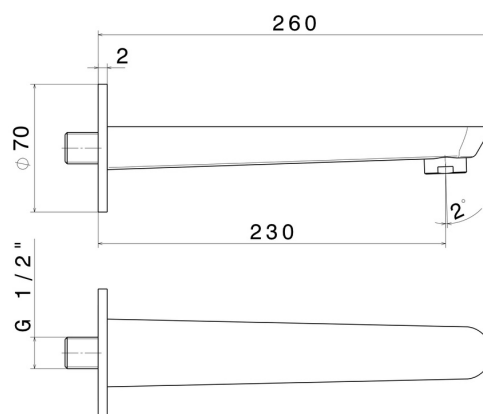

O'RAMA

68488.21.018

Bocca di erogazione a parete per gruppo vasca con attacco da 1/2" - finitura Cromo

L=230 mm. Ø70

Cromo

CARATTERISTICHE

Materiale

Ottone

Installazione

A parete

DISEGNO TECNICO

O'RAMA

68488.21.018

Bocca di erogazione a parete per gruppo vasca con attacco da 1/2" - finitura Cromo

FINITURE DISPONIBILI

21.018