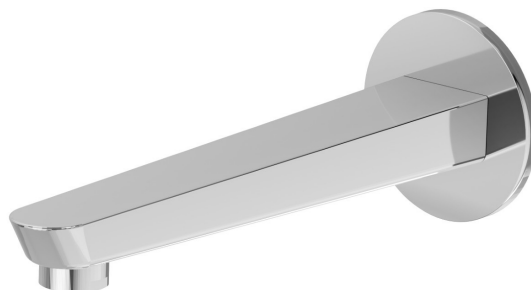

O'RAMA

68488.21.018

Bocca di erogazione a parete per gruppo vasca con attacco da 1/2" - finitura Cromo

L=230 mm. Ø70

Cromo

CARATTERISTICHE

Materiale

Ottone

Installazione

A parete

DISEGNO TECNICO

O'RAMA

68488.21.018

Bocca di erogazione a parete per gruppo vasca con attacco da 1/2" - finitura Cromo

FINITURE DISPONIBILI

21.018

Cromo

01.093

finitura Nero opaco

61.020

finitura PVD Glossy Gold

M0.070

finitura Titanium Satin

M0.071

finitura Gold Satin

M0.072

finitura Copper Satin

M0.075

finitura Copper Glossy