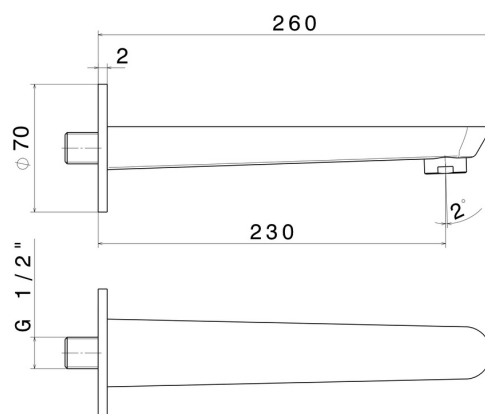

O'RAMA

68488.61.020

Bocca di erogazione a parete per gruppo vasca con attacco da 1/2" - finitura PVD Glossy Gold

L=230 mm. Ø70

PVD Glossy Gold

CARATTERISTICHE

Materiale

Ottone

Installazione

A parete

DISEGNO TECNICO

O'RAMA

68488.61.020

Bocca di erogazione a parete per gruppo vasca con attacco da 1/2" - finitura PVD Glossy Gold

FINITURE DISPONIBILI

61.020