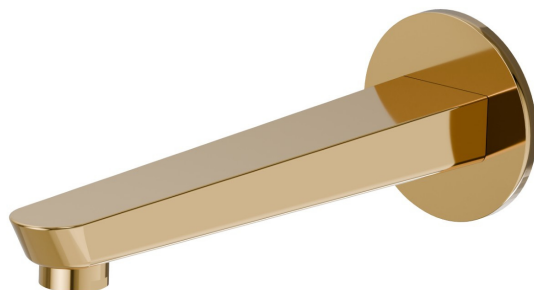

O'RAMA

68488.61.020

Bocca di erogazione a parete per gruppo vasca con attacco da 1/2" - finitura PVD Glossy Gold

L=230 mm. Ø70

PVD Glossy Gold

CARATTERISTICHE

Materiale

Ottone

Installazione

A parete

DISEGNO TECNICO

O'RAMA

68488.61.020

Bocca di erogazione a parete per gruppo vasca con attacco da 1/2" - finitura PVD Glossy Gold

FINITURE DISPONIBILI

61.020

PVD Glossy Gold

01.093

finitura Nero opaco

21.018

finitura Cromo

M0.070

finitura Titanium Satin

M0.071

finitura Gold Satin

M0.072

finitura Copper Satin

M0.075

finitura Copper Glossy