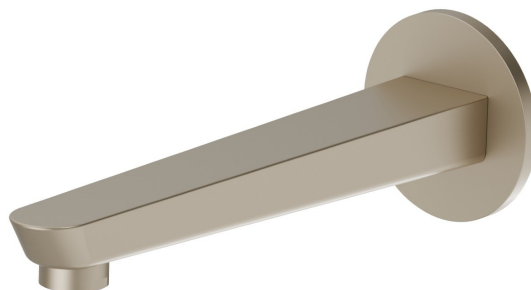

O'RAMA

68488.M0.071

Bocca di erogazione a parete per gruppo vasca con attacco da 1/2" - finitura Gold Satin

L=230 mm. Ø70

CARATTERISTICHE

Materiale

Ottone

Installazione

A parete

DISEGNO TECNICO

O'RAMA

68488.M0.071

Bocca di erogazione a parete per gruppo vasca con attacco da 1/2" - finitura Gold Satin

FINITURE DISPONIBILI

 **M0.071**
Gold Satin

 **01.093**
finitura Nero opaco

 **21.018**
finitura Cromo

 **61.020**
finitura PVD Glossy Gold

 **M0.070**
finitura Titanium Satin

 **M0.072**
finitura Copper Satin

 **M0.075**
finitura Copper Glossy