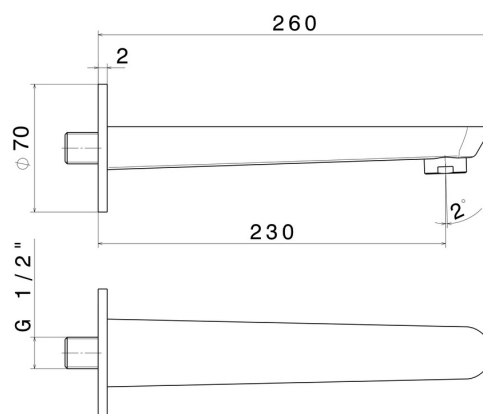

O'RAMA

68488.M0.071

Bocca di erogazione a parete per gruppo vasca con attacco da 1/2" - finitura Gold Satin

L=230 mm. Ø70

CARATTERISTICHE

Materiale

Ottone

Installazione

A parete

DISEGNO TECNICO

O'RAMA

68488.M0.071

Bocca di erogazione a parete per gruppo vasca con attacco da 1/2" - finitura Gold Satin

FINITURE DISPONIBILI

 **M0.071**
Gold Satin

 **01.093**
finitura Nero opaco