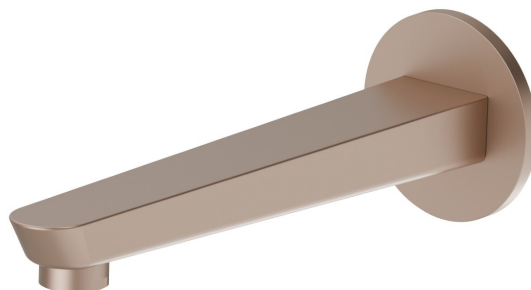

O'RAMA

68488.M0.072

Bocca di erogazione a parete per gruppo vasca con attacco da 1/2" - finitura Copper Satin

L=230 mm. Ø70

CARATTERISTICHE

Materiale

Ottone

Installazione

A parete

DISEGNO TECNICO

O'RAMA

68488.M0.072

Bocca di erogazione a parete per gruppo vasca con attacco da 1/2" - finitura Copper Satin

FINITURE DISPONIBILI

 **M0.072**
Copper Satin

 **01.093**
finitura Nero opaco

 **21.018**
finitura Cromo

 **61.020**
finitura PVD Glossy Gold

 **M0.070**
finitura Titanium Satin

 **M0.071**
finitura Gold Satin

 **M0.075**
finitura Copper Glossy