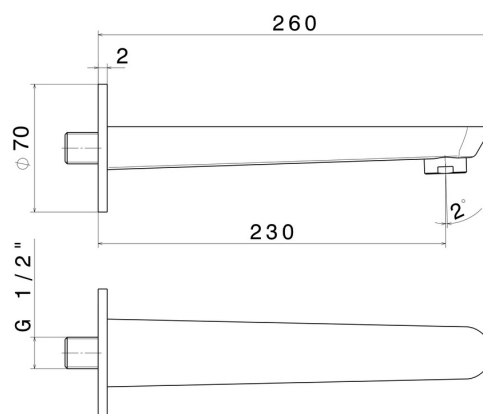

O'RAMA

68488.M0.072

Bocca di erogazione a parete per gruppo vasca con attacco da 1/2" - finitura Copper Satin

L=230 mm. Ø70

CARATTERISTICHE

Materiale

Ottone

Installazione

A parete

DISEGNO TECNICO

O'RAMA

68488.M0.072

Bocca di erogazione a parete per gruppo vasca con attacco da 1/2" - finitura Copper Satin

FINITURE DISPONIBILI

 **M0.072**
Copper Satin

 **01.093**
finitura Nero opaco