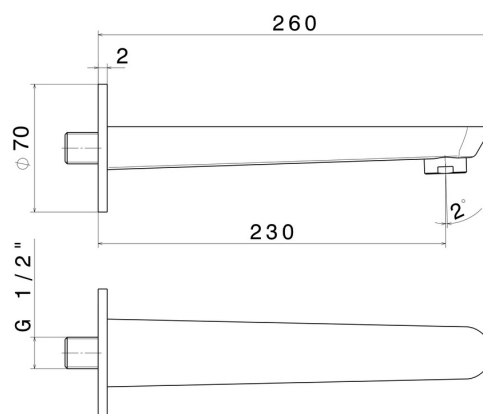

## 68488.M0.075

Bocca di erogazione a parete per gruppo vasca con attacco da 1/2" - finitura Copper Glossy

L=230 mm. Ø70

### CARATTERISTICHE

---

Materiale

Ottone

Installazione

A parete

### DISEGNO TECNICO

---

**O'RAMA**

**68488.M0.075**

Bocca di erogazione a parete per gruppo vasca con attacco da 1/2" - finitura Copper Glossy

**FINITURE DISPONIBILI**

---

 **M0.075**  
Copper Glossy