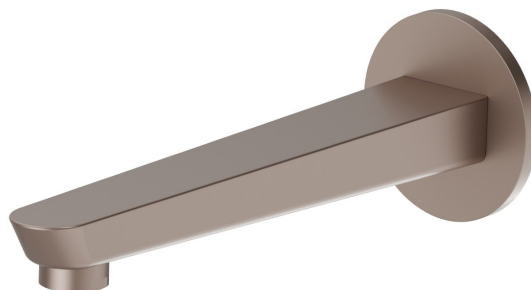

## 68488.M0.075

Bocca di erogazione a parete per gruppo vasca con attacco da 1/2" - finitura Copper Glossy

L=230 mm. Ø70

### CARATTERISTICHE

---

Materiale

Ottone

Installazione

A parete

### DISEGNO TECNICO

---

**O'RAMA**

**68488.M0.075**

Bocca di erogazione a parete per gruppo vasca con attacco da 1/2" - finitura Copper Glossy

**FINITURE DISPONIBILI**

---

 **M0.075**  
Copper Glossy