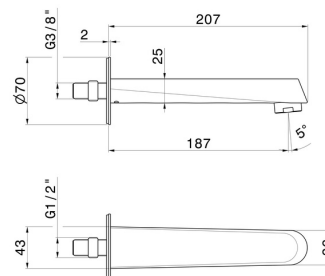

# NIO

**68987.59.066**

Bocca di erogazione a parete per gruppo vasca con attacco da 1/2" - finitura PVD Acciaio Spazzolato

ø70. L=187 mm

PVD Acciaio Spazzolato

## CARATTERISTICHE

Materiale

**Ottone**

Installazione

**A parete**

## DISEGNO TECNICO

**NIO**

**68987.59.066**

Bocca di erogazione a parete per gruppo vasca con attacco da 1/2" - finitura PVD Acciaio Spazzolato

**FINITURE DISPONIBILI**

---

**59.066**

PVD Acciaio Spazzolato