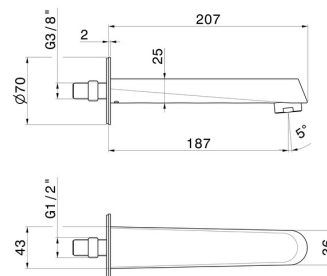

NIO

68987.59.097

Bocca di erogazione a parete per gruppo vasca con attacco da 1/2" - finitura PVD Brushed Gold

ø70. L=187 mm

PVD Brushed Gold

CARATTERISTICHE

Materiale

Ottone

Installazione

A parete

DISEGNO TECNICO

NIO

68987.59.097

Bocca di erogazione a parete per gruppo vasca con attacco da 1/2" - finitura PVD Brushed Gold

FINITURE DISPONIBILI

59.097