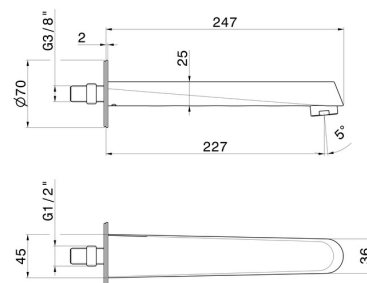

NIO

68988.01.093

Bocca di erogazione a parete per gruppo vasca con attacco da 1/2" - finitura Nero opaco

ø70. L=227 mm

CARATTERISTICHE

Materiale

Ottone

Installazione

A parete

DISEGNO TECNICO

NIO

68988.01.093

Bocca di erogazione a parete per gruppo vasca con attacco da 1/2" - finitura Nero opaco

FINITURE DISPONIBILI

01.093

Nero opaco