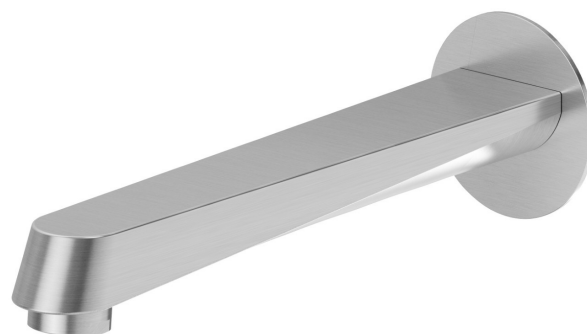

NIO

68988.59.066

Bocca di erogazione a parete per gruppo vasca con attacco da 1/2" - finitura PVD Acciaio Spazzolato

ø70. L=227 mm

CARATTERISTICHE

Materiale

Ottone

Installazione

A parete

DISEGNO TECNICO

NIO

68988.59.066

Bocca di erogazione a parete per gruppo vasca con attacco da 1/2" - finitura PVD Acciaio Spazzolato

FINITURE DISPONIBILI

59.066

PVD Acciaio Spazzolato

01.093

finitura Nero opaco

21.018

finitura Cromo

59.097

finitura PVD Brushed Gold