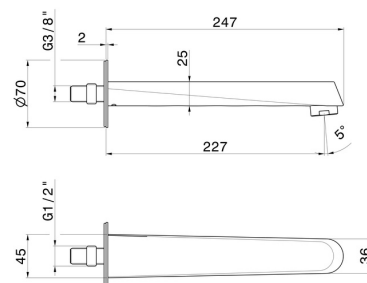

NIO

68988.59.066

Bocca di erogazione a parete per gruppo vasca con attacco da 1/2" - finitura PVD Acciaio Spazzolato

ø70. L=227 mm

CARATTERISTICHE

Materiale

Ottone

Installazione

A parete

DISEGNO TECNICO

NIO

68988.59.066

Bocca di erogazione a parete per gruppo vasca con attacco da 1/2" - finitura PVD Acciaio Spazzolato

FINITURE DISPONIBILI

59.066

PVD Acciaio Spazzolato