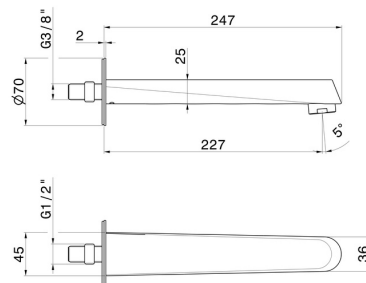

NIO

68988.59.097

Bocca di erogazione a parete per gruppo vasca con attacco da 1/2" - finitura PVD Brushed Gold

ø70. L=227 mm

PVD Brushed Gold

CARATTERISTICHE

Materiale

Ottone

Installazione

A parete

DISEGNO TECNICO

NIO

68988.59.097

Bocca di erogazione a parete per gruppo vasca con attacco da 1/2" - finitura PVD Brushed Gold

FINITURE DISPONIBILI

59.097