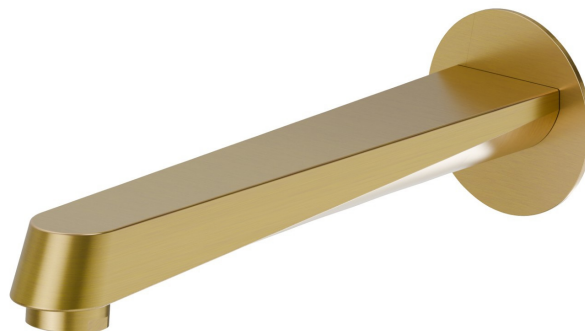

NIO

68988.59.097

Bocca di erogazione a parete per gruppo vasca con attacco da 1/2" - finitura PVD Brushed Gold

ø70. L=227 mm

PVD Brushed Gold

CARATTERISTICHE

Materiale

Ottone

Installazione

A parete

DISEGNO TECNICO

NIO

68988.59.097

Bocca di erogazione a parete per gruppo vasca con attacco da 1/2" - finitura PVD Brushed Gold

FINITURE DISPONIBILI

59.097

PVD Brushed Gold

01.093

finitura Nero opaco

21.018

finitura Cromo

59.066

finitura PVD Acciaio Spazzolato