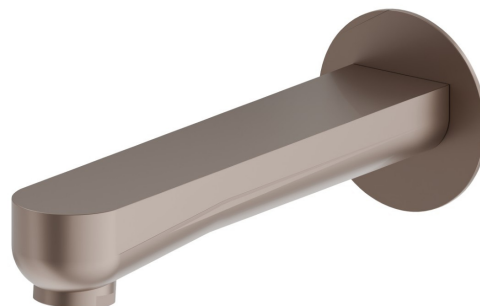

## LINFA II

**69487.M0.075**

Bocca di erogazione a parete per gruppo vasca con attacco da 1/2" - finitura Copper Glossy

L=185 mm. Ø70

Copper Glossy

### CARATTERISTICHE

Materiale

**Ottone**

Installazione

**A parete**

Tipo di foro

**Monoforo**

### DISEGNO TECNICO

**LINFA II**

**69487.M0.075**

Bocca di erogazione a parete per gruppo vasca con attacco da 1/2" - finitura Copper Glossy

**FINITURE DISPONIBILI**

---

 **M0.075**  
Copper Glossy

 **01.014**  
finitura Bianco opaco