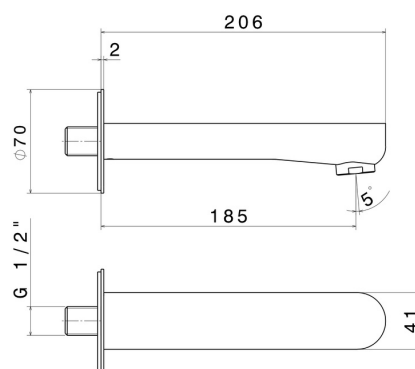

## LINFA II

**69487.M0.075**

Bocca di erogazione a parete per gruppo vasca con attacco da 1/2" - finitura Copper Glossy

L=185 mm. Ø70

Copper Glossy

### CARATTERISTICHE

Materiale

**Ottone**

Installazione

**A parete**

Tipo di foro

**Monoforo**

### DISEGNO TECNICO

**LINFA II**

**69487.M0.075**

Bocca di erogazione a parete per gruppo vasca con attacco da 1/2" - finitura Copper Glossy

**FINITURE DISPONIBILI**

---

 **M0.075**  
Copper Glossy

 **01.014**  
finitura Bianco opaco