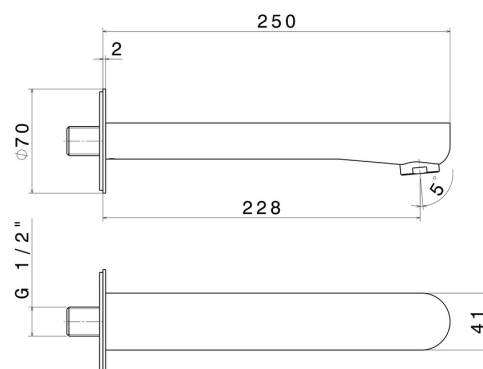

LINFA II

69488.01.014

Bocca di erogazione a parete per gruppo vasca con attacco da 1/2" - finitura Bianco opaco

L=228 mm. Ø70

Bianco opaco

CARATTERISTICHE

Materiale

Ottone

Installazione

A parete

Tipo di foro

Monoforo

DISEGNO TECNICO

LINFA II

69488.01.014

Bocca di erogazione a parete per gruppo vasca con attacco da 1/2" - finitura Bianco opaco