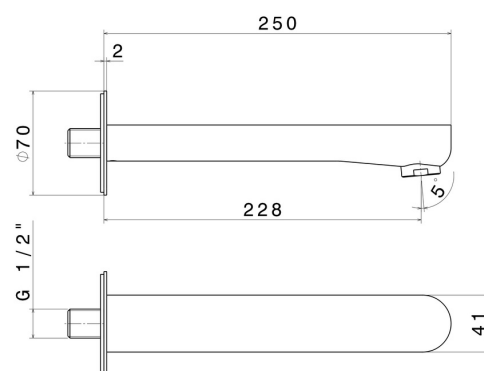

## LINFA II

**69488.01.093**

Bocca di erogazione a parete per gruppo vasca con attacco da 1/2" - finitura Nero opaco

L=228 mm. Ø70

### CARATTERISTICHE

Materiale	<b>Ottone</b>
Installazione	<b>A parete</b>
Tipo di foro	<b>Monoforo</b>

### DISEGNO TECNICO

**LINFA II**

**69488.01.093**

Bocca di erogazione a parete per gruppo vasca con attacco da 1/2" - finitura Nero opaco

**FINITURE DISPONIBILI**

---

**01.093**

Nero opaco