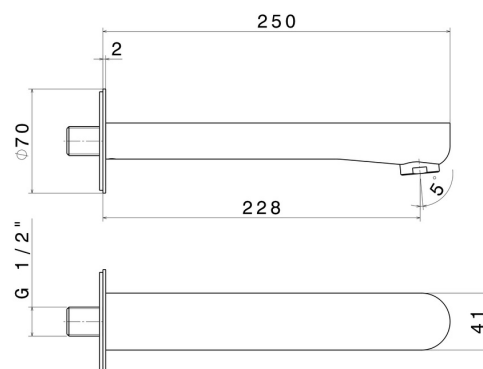

LINFA II

69488.21.018

Bocca di erogazione a parete per gruppo vasca con attacco da 1/2" - finitura Cromo

L=228 mm. Ø70

CARATTERISTICHE

Materiale

Ottone

Installazione

A parete

Tipo di foro

Monoforo

DISEGNO TECNICO

LINFA II

69488.21.018

Bocca di erogazione a parete per gruppo vasca con attacco da 1/2" - finitura Cromo

FINITURE DISPONIBILI