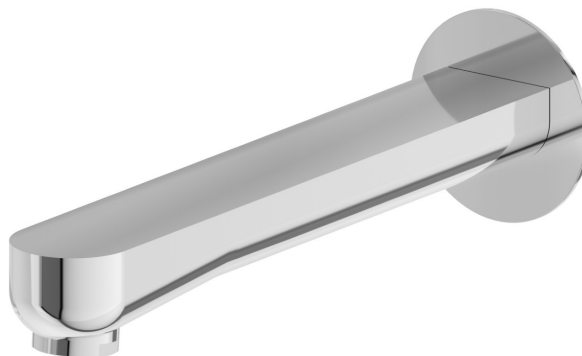

LINFA II

69488.21.018

Bocca di erogazione a parete per gruppo vasca con attacco da 1/2" - finitura Cromo

L=228 mm. Ø70

CARATTERISTICHE

Materiale

Ottone

Installazione

A parete

Tipo di foro

Monoforo

DISEGNO TECNICO

LINFA II

69488.21.018

Bocca di erogazione a parete per gruppo vasca con attacco da 1/2" - finitura Cromo

FINITURE DISPONIBILI

21.018

Cromo

01.014

finitura Bianco opaco

01.093

finitura Nero opaco

M0.070

finitura Titanium Satin