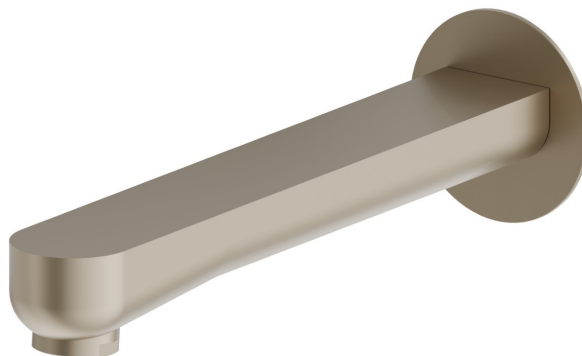

LINFA II

69488.M0.071

Bocca di erogazione a parete per gruppo vasca con attacco da 1/2" - finitura Gold Satin

L=228 mm. Ø70

CARATTERISTICHE

Materiale

Ottone

Installazione

A parete

Tipo di foro

Monoforo

DISEGNO TECNICO

LINFA II

69488.MO.071

Bocca di erogazione a parete per gruppo vasca con attacco da 1/2" - finitura Gold Satin

FINITURE DISPONIBILI

 **MO.071**
Gold Satin

 **01.014**
finitura Bianco opaco

 **01.093**
finitura Nero opaco

 **21.018**
finitura Cromo

 **MO.070**
finitura Titanium Satin

 **MO.072**
finitura Copper Satin

 **MO.075**
finitura Copper Glossy