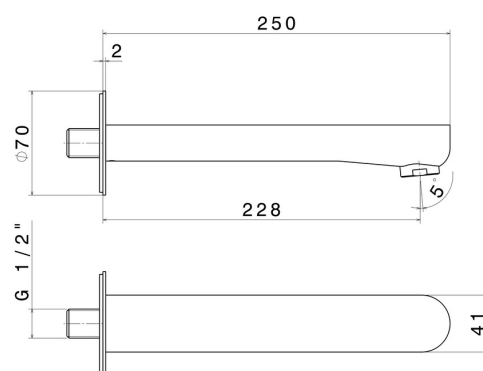

LINFA II

69488.M0.071

Bocca di erogazione a parete per gruppo vasca con attacco da 1/2" - finitura Gold Satin

L=228 mm. Ø70

CARATTERISTICHE

Materiale

Ottone

Installazione

A parete

Tipo di foro

Monoforo

DISEGNO TECNICO

LINFA II

69488.MO.071

Bocca di erogazione a parete per gruppo vasca con attacco da 1/2" - finitura Gold Satin

FINITURE DISPONIBILI