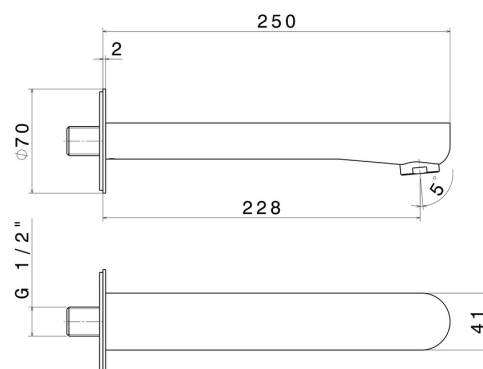

## LINFA II

**69488.M0.072**

Bocca di erogazione a parete per gruppo vasca con attacco da 1/2" - finitura Copper Satin

L=228 mm. Ø70

Copper Satin

### CARATTERISTICHE

Materiale

**Ottone**

Installazione

**A parete**

Tipo di foro

**Monoforo**

### DISEGNO TECNICO

**LINFA II**

**69488.MO.072**

Bocca di erogazione a parete per gruppo vasca con attacco da 1/2" - finitura Copper Satin

**FINITURE DISPONIBILI**

---

 **MO.072**  
Copper Satin

 **01.014**  
finitura Bianco opaco