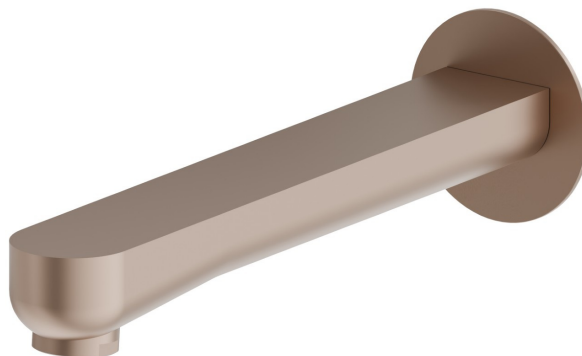

## LINFA II

**69488.M0.072**

Bocca di erogazione a parete per gruppo vasca con attacco da 1/2" - finitura Copper Satin

L=228 mm. Ø70

Copper Satin

### CARATTERISTICHE

Materiale

**Ottone**

Installazione

**A parete**

Tipo di foro

**Monoforo**

### DISEGNO TECNICO

**LINFA II**

**69488.MO.072**

Bocca di erogazione a parete per gruppo vasca con attacco da 1/2" - finitura Copper Satin

**FINITURE DISPONIBILI**

---

 **MO.072**  
Copper Satin

 **01.014**  
finitura Bianco opaco

 **01.093**  
finitura Nero opaco

 **21.018**  
finitura Cromo

 **MO.070**  
finitura Titanium Satin

 **MO.071**  
finitura Gold Satin

 **MO.075**  
finitura Copper Glossy