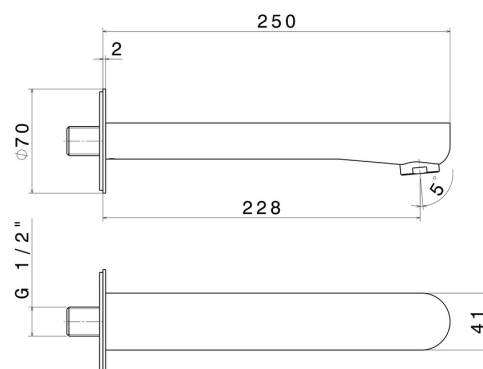

LINFA II

69488.M0.075

Bocca di erogazione a parete per gruppo vasca con attacco da 1/2" - finitura Copper Glossy

L=228 mm. Ø70

Copper Glossy

CARATTERISTICHE

Materiale

Ottone

Installazione

A parete

Tipo di foro

Monoforo

DISEGNO TECNICO

LINFA II

69488.MO.075

Bocca di erogazione a parete per gruppo vasca con attacco da 1/2" - finitura Copper Glossy