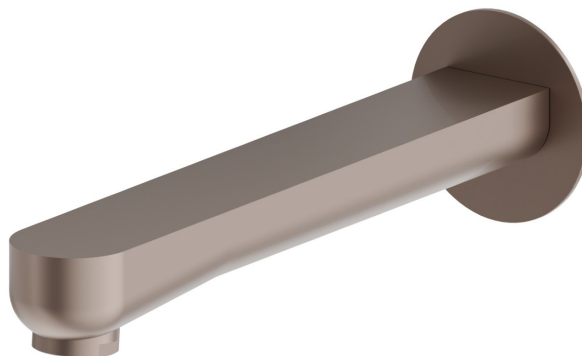

LINFA II

69488.M0.075

Bocca di erogazione a parete per gruppo vasca con attacco da 1/2" - finitura Copper Glossy

L=228 mm. Ø70

Copper Glossy

CARATTERISTICHE

Materiale

Ottone

Installazione

A parete

Tipo di foro

Monoforo

DISEGNO TECNICO

LINFA II

69488.MO.075

Bocca di erogazione a parete per gruppo vasca con attacco da 1/2" - finitura Copper Glossy

FINITURE DISPONIBILI

 **MO.075**
Copper Glossy

 **01.014**
finitura Bianco opaco

 **01.093**
finitura Nero opaco

 **21.018**
finitura Cromo

 **MO.070**
finitura Titanium Satin

 **MO.071**
finitura Gold Satin

 **MO.072**
finitura Copper Satin